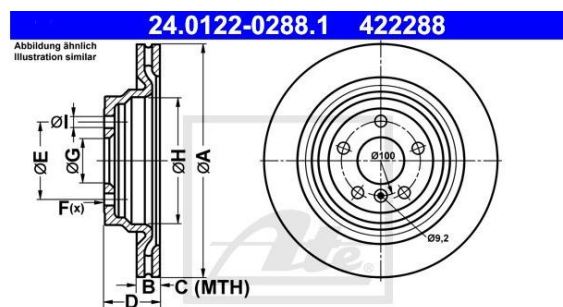

# Диск тормозной MERCEDES GLE (C292) (15-) задний (1шт.) ATE

Код для заказа: **860549**

Артикул: **24.0122-0288.1**

	A	B	C	D	E	F(x)	G	H	I
	330,0	22,0	19,4	54,0	112,0	5	67,0	184,0	15,0

проверочное значение	E1 90R-02C0115/1113								
Высота [мм]	54								
? отверстия [мм]	15								
Тип тормозного диска	вентилируемый								
Толщина тормозного диска (мм)	22								
Минимальная толщина [мм]	19,4								
Обработка	легированный/высокоуглеродистый								
Внутренний диаметр	184								
Наружный диаметр [мм]	330								
Количество отверстий	5								
Диаметр центрирования [мм]	67								
? фаски [мм]	112								
Поверхность	с покрытием								
Дополнительный артикул / дополнительная информация 2	с винтами								
Код MAPR в наличии									