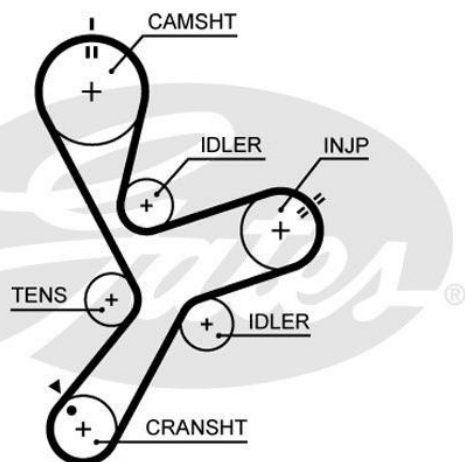

# Ремень ГРМ MITSUBISHI L200 (05-) (154x25.4) GATES

Код для заказа: **860149**Артикул: **5641XS**

Число зубцов	154
Длина [мм]	1 467
Ширина [мм]	25,4
Цвет	черный
Материал	Стекловолокно
Межзубчатое расстояние [мм]	9,525

O3 4926.36

O2 5100.21

O1 5400.33

P3 6000