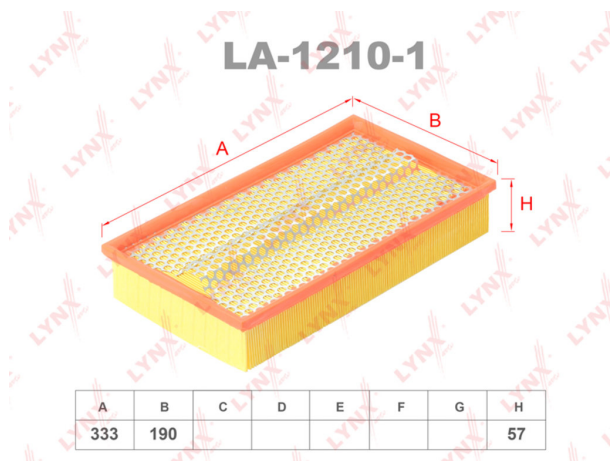

## Фильтр воздушный MERCEDES E (W210) LYNX

Код для заказа: **859584**

Артикул: **LA12101**

O3 969

O2 988.38

O1 1008.15

P3 1240

### Характеристики

Код для заказа	859584
Артикулы	LX518, A6040940804
Каталожная группа	Двигатель, ..Система питания двигателя
Ширина, м	0.21
Высота, м	0.07
Длина, м	0.33
Вес, кг	0.54