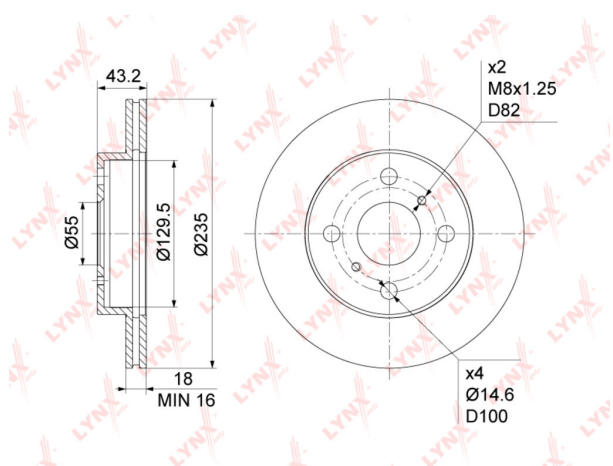

Диск тормозной TOYOTA Yaris, Echo передний (1шт.) LYNX

Код для заказа: **859173**Артикул: **BN1153**

O3 1901.28

O2 1939.31

O1 1978.09

P3 2220

Характеристики

Код для заказа 859173