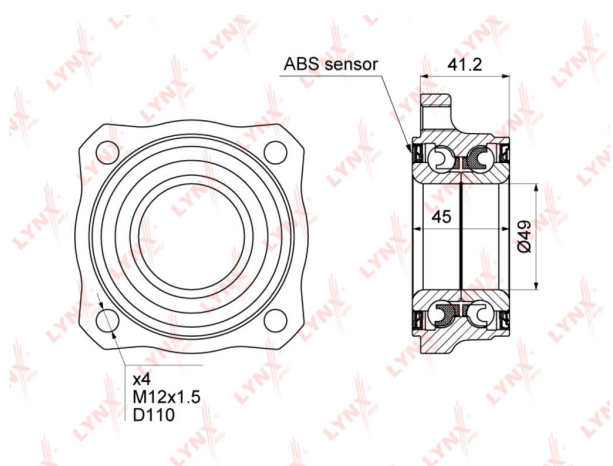

## Ступица BMW X3 (F25) задняя с подшипником LYNX

Код для заказа: **856900**

Артикул: **WB1478**

O3 5587.56

O2 5699.31

O1 5813.3

P3 6900

### Характеристики

Код для заказа	856900
Артикулы	R150.53, 33406787015
Каталожная группа	Ходовая часть, ..Колеса и ступицы
Ширина, м	0.14
Высота, м	0.09
Длина, м	0.15
Вес, кг	2
Код ТН ВЭД	8708709109