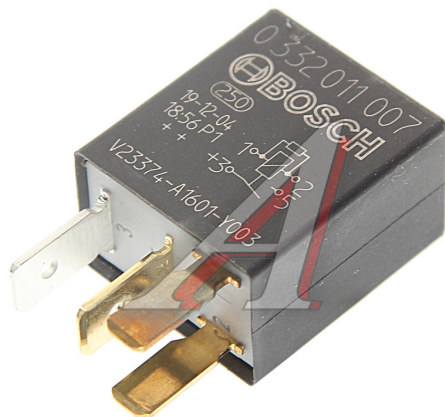

Реле электромагнитное 12V 20A BOSCH

Код для заказа: **856360**

Артикул: **0332011007**

ОЗ 285.48

О2 285.48

О1 285.48

РЗ 380

Характеристики

Код для заказа	856360
Артикулы	
Каталожная группа	Электрооборудование, ..Электрооборудование
Ширина, м	0.035
Высота, м	0.03
Длина, м	0.06
Вес, кг	0.02
Код ТН ВЭД	8536419000

Параметры

Производитель BOSCH