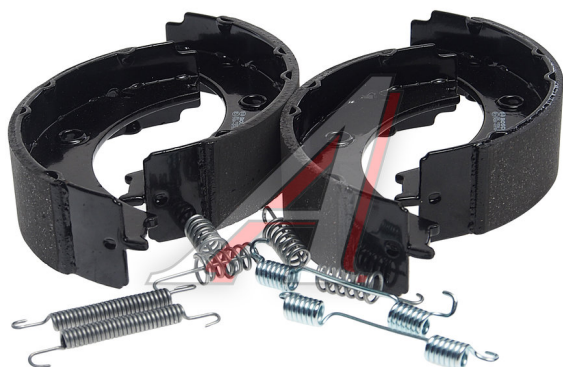

Колодки тормозные MERCEDES Sprinter (95-) стояночного тормоза (4шт.) BOSCH

Код для заказа: **855500**

Артикул: **0986487611**

O3 2555.04

O2 2604.66

O1 2654.28

P3 3860

Характеристики

Код для заказа	855500
Артикулы	A0024205920
Каталожная группа	Механизмы управления, ..Тормоза
Ширина, м	0.12
Высота, м	0.08
Длина, м	0.2
Вес, кг	1.4

Параметры

Код ТН ВЭД	8708309909
Артикул WB	214612507

Длина упаковки см 24
Ширина упаковки см 17
Высота упаковки см 11
Производитель BOSCH