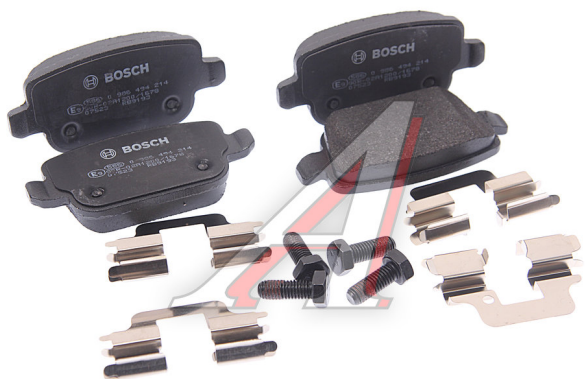

## Колодки тормозные LAND ROVER Freelander задние (4шт.) BOSCH

Код для заказа: **855489**

Артикул: **0986494214**

O3 2496.47

O2 2496.47

O1 2496.47

P3 3690

### Характеристики

Код для заказа	855489
Артикулы	LR003657
Каталожная группа	Механизмы управления, ..Тормоза
Ширина, м	0.1
Высота, м	0.09
Длина, м	0.14
Вес, кг	0.9
Код ТН ВЭД	8708309109