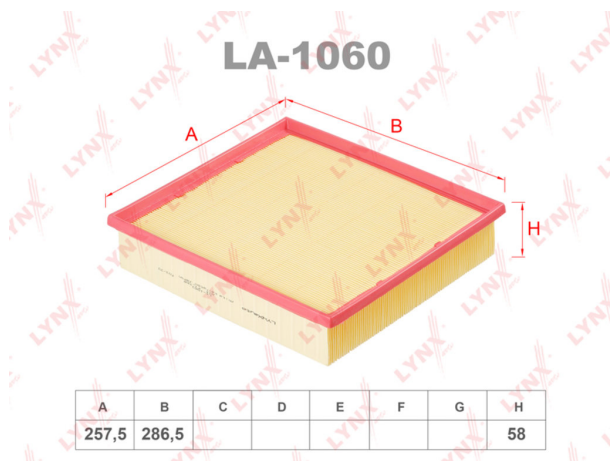

Фильтр воздушный AUDI A6, A8 (2.8/3.7/4.2) LYNX

Код для заказа: **854710**

Артикул: **LA1060**

O3 903.72

O2 921.79

O1 940.23

P3 1160

Характеристики

Код для заказа 854710

Артикулы LX469/ 1, 077129620D

Каталожная группа Двигатель, ..Система питания двигателя

Параметры

Не обновлять цены на WB Да

Производитель LYNX

Территория отгрузки

Все склады **0 шт.** Склад

Другие склады и магазины партнера

Название точки

Наличие Тип Адрес

Контакты