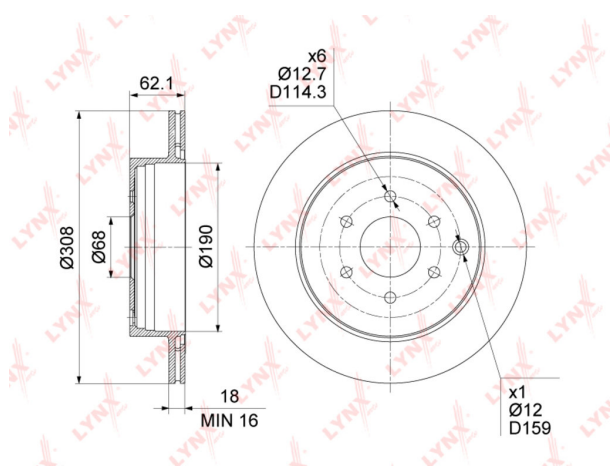

# Диск тормозной NISSAN Pathfinder (05-) задний (1шт.) LYNX

Код для заказа: **854295**Артикул: **BN1813**

O3 3057

O2 3057

O1 3057

P3 3800

## Характеристики

Код для заказа 854295

Артикулы 43206-EB300

Каталожная группа Механизмы управления, ..Тормоза