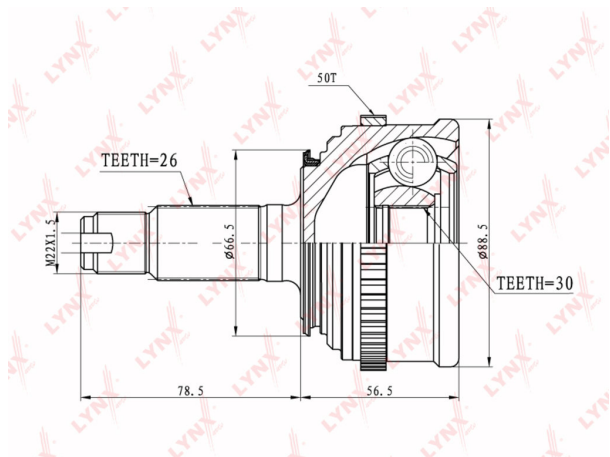

ШРУС наружный HONDA Civic (92-) комплект LYNX

Код для заказа: **854027**

Артикул: **CO3465A**

ОЗ 3462.9

О2 3532.16

О1 3602.8

РЗ 4000

Характеристики

Код для заказа 854027

Артикулы 44014-SR1-003

Каталожная группа Трансмиссия, ..Передача карданная

Параметры

Не обновлять цены на WB Да

Производитель LYNX

Территория отгрузки

Все склады **0 шт.** Склад