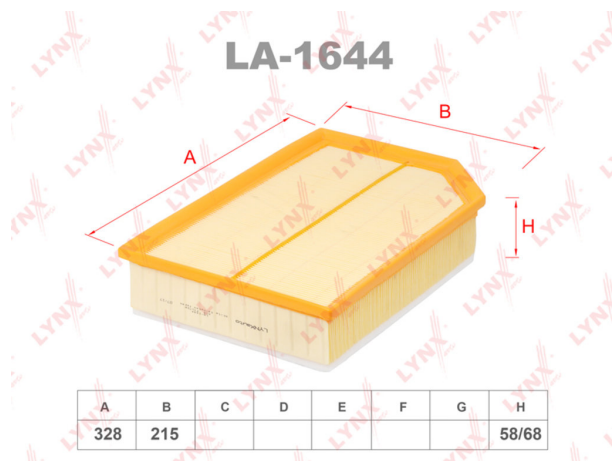

Фильтр воздушный VOLVO S40, S80, XC90 LYNX

Код для заказа: **853892**

Артикул: **LA1644**

O3 998.58

O2 1018.55

O1 1038.92

P3 1460

Характеристики

Код для заказа	853892
Артикулы	LX868, 8638600
Каталожная группа	Двигатель, ..Система питания двигателя
Ширина, м	0.25
Высота, м	0.06
Длина, м	0.4
Вес, кг	0.5
Код ТН ВЭД	8421310000

Параметры

Не обновлять цены на WB	Да
Производитель	LYNX