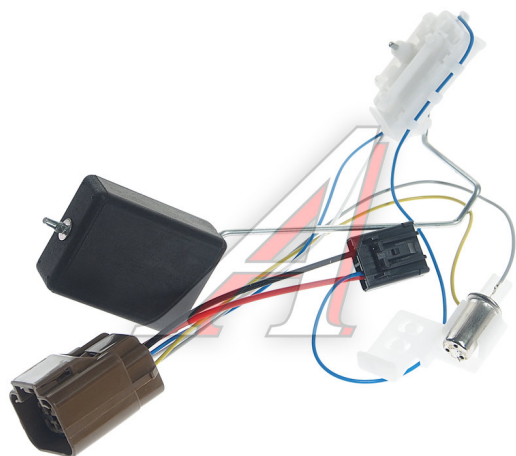

Датчик CHEVROLET Lacetti уровня топлива NSP

Код для заказа: **853465**

Артикул: **NSP0196447441**

O3 1182.18

O2 1182.18

O1 1182.18

P3 1650

Характеристики

Код для заказа	853465
Артикулы	96447441
Каталожная группа	Электрооборудование, ..Приборы и датчики
Ширина, м	0.1
Высота, м	0.05
Длина, м	0.2
Вес, кг	0.07

Параметры

Производитель NSP

Территория отгрузки

Все склады **4 шт.** Склад