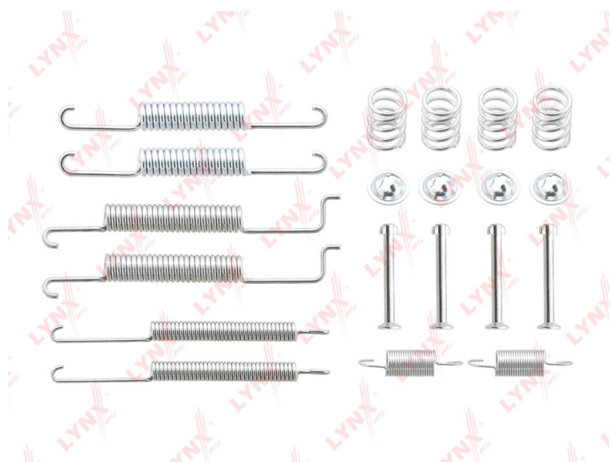

## Ремкомплект VW AUDI колодок тормозных задних LYNX

Код для заказа: **853356**

Артикул: **BC8031**

O3 601.8

O2 613.84

O1 626.11

P3 940

### Характеристики

Код для заказа 853356

Артикулы

Каталожная группа Механизмы управления, ..Тормоза

Ширина, м 0.05

Высота, м 0.05

Длина, м 0.15

Вес, кг 0.18