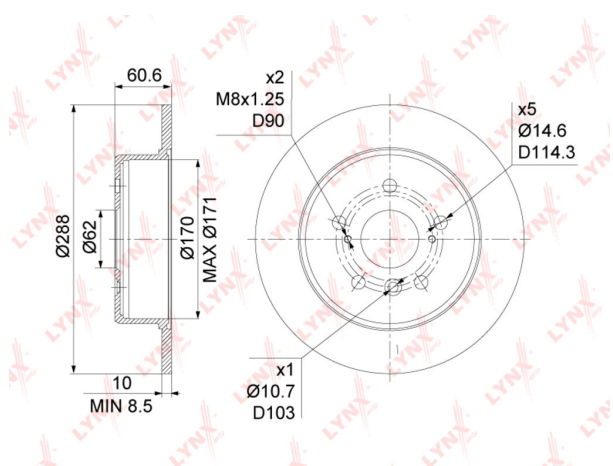

Диск тормозной ТОУОТА Harrier (97-03) задний (1шт.) LYNX

Код для заказа: **853046**

Артикул: **BN1148**

O3 2617.32

O2 2669.67

O1 2723.06

P3 3060

Характеристики

Код для заказа 853046

Артикулы DF7209, 42431-33140

Каталожная группа Механизмы управления, ..Тормоза

Параметры

Не обновлять цены на WB Да

Производитель LYNX

Территория отгрузки

Все склады **0 шт.** Склад