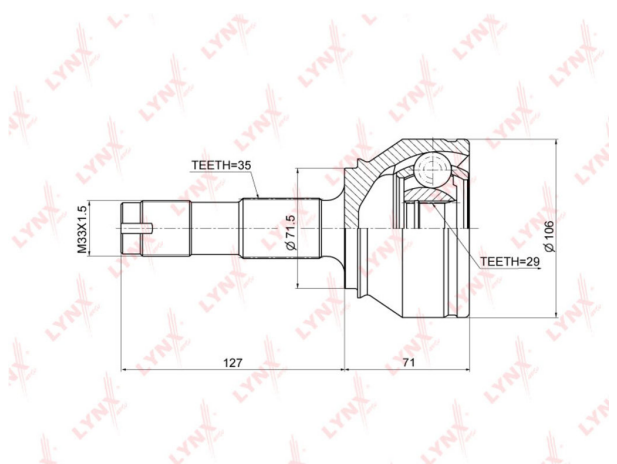

ШРУС наружный PEUGEOT Boxer CITROEN Jumper (06-) комплект LYNX

Код для заказа: **852570**

Артикул: **CO3667**

ОЗ 3648.54

О2 3721.51

О1 3795.94

РЗ 4800

Характеристики

Код для заказа	852570
Артикулы	304598/ VKJA5822
Каталожная группа	Трансмиссия, ..Передача карданная
Ширина, м	0.13
Высота, м	0.13
Длина, м	0.26
Вес, кг	4.3
Код ТН ВЭД	8708509909

Параметры

Не обновлять цены на WB Да