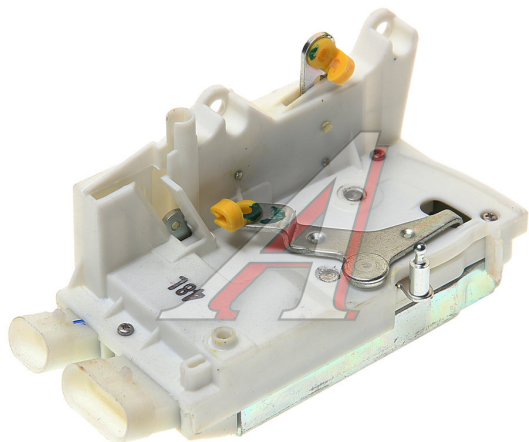

Замок двери IVECO Tector передней левой ОЕ

Код для заказа: **852025**

Артикул: **98416424**

ОЗ 5998.13

О2 6100

О1 6150.63

РЗ 6455

Характеристики

Код для заказа	852025
Артикулы	
Каталожная группа	Кузов, ..Дверь кабины (передняя)
Ширина, м	0.08
Высота, м	0.08
Длина, м	0.17
Вес, кг	0.55
Код ТН ВЭД	8301200009

Параметры

Производитель IVECO

Территория отгрузки