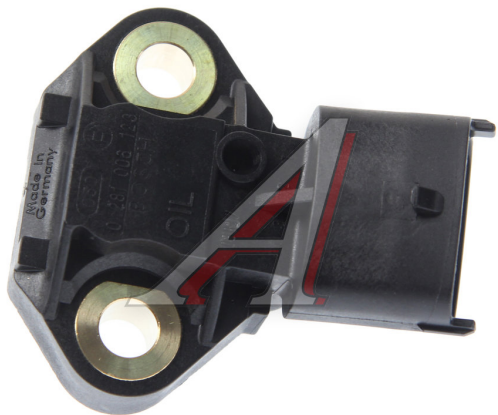

Датчик давления масла IVECO BOSCH

Код для заказа: **850808**

Артикул: **0281006123**

ОЗ 4288.3

О2 4288.3

О1 4288.3

РЗ 6000

Характеристики

Код для заказа	850808
Артикулы	
Каталожная группа	Электрооборудование, ..Приборы и датчики
Ширина, м	0.05
Высота, м	0.03
Длина, м	0.07
Вес, кг	0.043
Код ТН ВЭД	9026208000

Параметры

Производитель BOSCH

Территория отгрузки