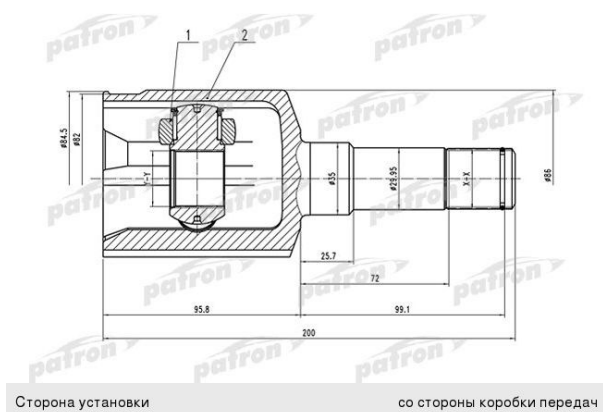

## ШРУС внутренний CHEVROLET Captiva (07-) (2.4) левый PATRON

Код для заказа: **850450**

Артикул: **PCV1500**

Сторона установки

со стороны коробки передач

ОЗ 4042.26  
О2 4042.26  
О1 4042.26  
РЗ 4200

### Характеристики

Код для заказа	850450
Артикулы	93743413
Каталожная группа	Трансмиссия, ..Передача карданная
Ширина, м	0.26
Высота, м	0.115
Длина, м	0.115
Вес, кг	2.944