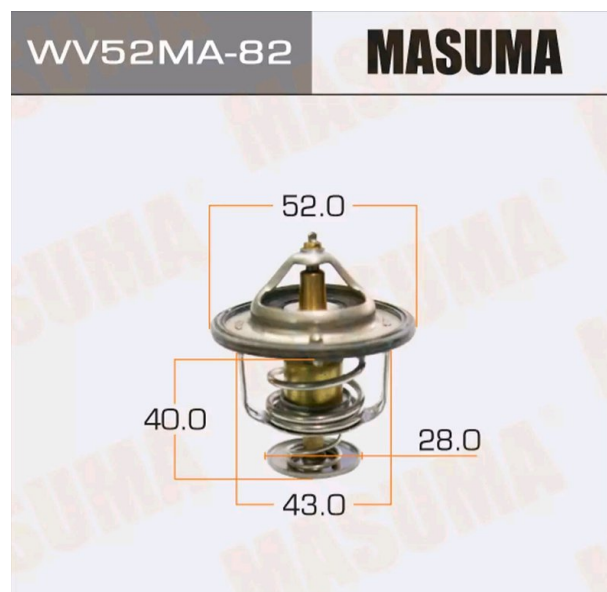

## Термостат MAZDA 626 (99-), 3, 6 MASUMA

Код для заказа: **850369**

Артикул: **WV52MA-82**

O3 891.21

O2 947.33

O1 1004.06

P3 1115