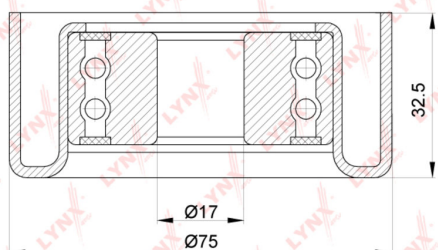

## Ролик приводного ремня TOYOTA Land Cruiser (02-) натяжной LYNX

Код для заказа: **849061**Артикул: **РВ5318**

O3 1898.22

O2 1936.18

O1 1974.91

P3 2700

### Характеристики

Код для заказа	849061
Артикулы	РВ-5318, 16620-30010
Каталожная группа	Двигатель, ..Двигатель
Ширина, м	0.09
Высота, м	0.055
Длина, м	0.09
Вес, кг	0.46
Код ТН ВЭД	8483508000