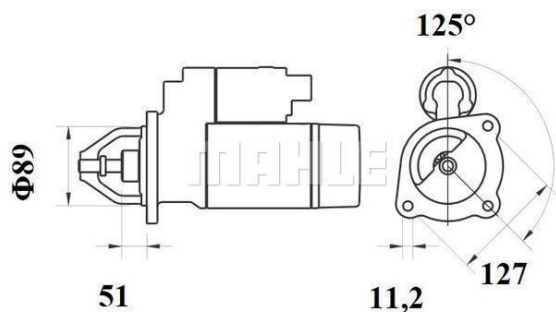

Стартер MERCEDES Atego (24В, 4кВт, 9 зубцов) MAHLE

Код для заказа: **848863**

Артикул: **MS753**

Напряжение [В]	24
Вид коробки передач	с промежуточной понижающей передачей
Число зубцов	9
Мощность стартера [кВт]	4
Направление вращения	по часовой стрелке
? фланца [мм]	89
? отверстия 1 [мм]	11,2
Количество крепежных отверстий	3
Межзубчатое расстояние [мм]	14,36
для маховика глубиной [мм]	51
Крепёжный угол [град.]	125
Диаметр точек крепления [мм]	127

Характеристики

Код для заказа	848863
Артикулы	A0061512201
Каталожная группа	Электрооборудование, ..Электрооборудование
Ширина, м	0.22
Высота, м	0.16
Длина, м	0.38
Вес, кг	9.1

Параметры

Код ТН ВЭД 8511400008