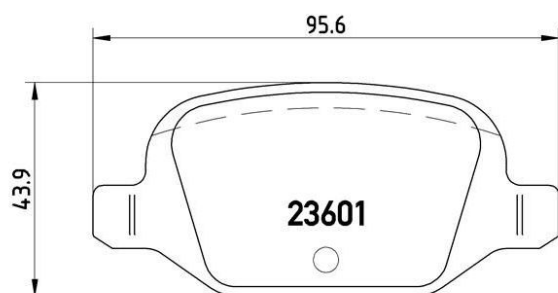

## Колодки тормозные CITROEN E-Mehari (16-) задние (4шт.) BREMBO

Код для заказа: **848762**

Артикул: **P23064**

Толщина [мм]	13,7
Ширина [мм]	95,6
Высота [мм]	43,9
Датчик износа	без датчика износа
Дополнительный артикул / Дополнительная информация	с аксессуарами
Тормозная установка	Lucas
WVA номер	23601