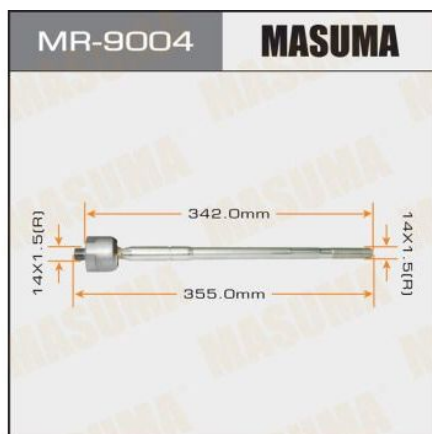

Тяга рулевая MITSUBISHI Outlander (06-) левая/правая MASUMA

Код для заказа: **848640**

Артикул: **MR-9004**

Стандарты DIN (шарниры) DIN 808 (шарниры карданные)

Характеристики

Код для заказа 848640

Артикулы

Каталожная группа Механизмы управления, ..Управление рулевое