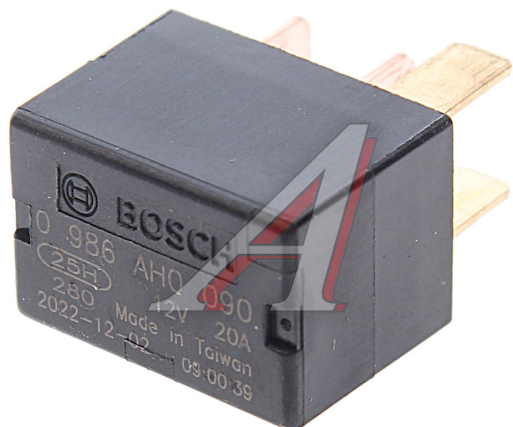

Реле HONDA BOSCH

Код для заказа: **848033**

Артикул: **0986AH0090**

ОЗ 470.31

О2 470.31

О1 470.31

РЗ 700

Характеристики

Код для заказа	848033
Артикулы	39794-SDA-A03
Каталожная группа	Электрооборудование, ..Электрооборудование
Ширина, м	0.035
Высота, м	0.055
Длина, м	0.035
Вес, кг	0.014
Код ТН ВЭД	8536419000

Параметры

Производитель BOSCH