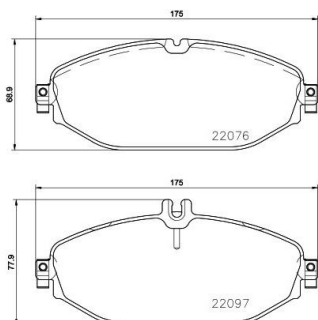

Колодки тормозные MERCEDES (W212) передние (4шт.) BREMBO

Код для заказа: **847457**Артикул: **P50124**

Толщина [мм]	19,4
Ширина [мм]	175
Высота 1 [мм]	88,9
Высота 2 [мм]	77,9
Датчик износа	подготовлено для датчика износа колодок
Тормозная установка	Lucas
Дополнительный артикул / дополнительная информация 2	с винтами тормозных сателлитов
WVA номер	22076

O3 6190.02

O2 6400.02

O1 6500.04

P3 6950

Характеристики

Код для заказа 847457

Артикулы GDB2097, A0084202820

Каталожная группа Механизмы управления, ..Тормоза