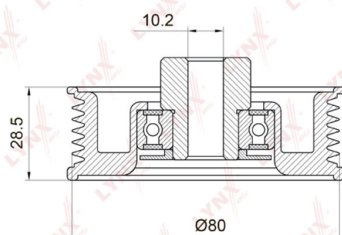

Ролик приводного ремня TOYOTA Auris (07-) обводной LYNX

Код для заказа: **847141**Артикул: **PB7035**

O3 1536.12

O2 1566.84

O1 1598.18

P3 2200

Характеристики

Код для заказа	847141
Артикулы	VKM61015, 13570-22010
Каталожная группа	Двигатель, ..Двигатель
Ширина, м	0.09
Высота, м	0.055
Длина, м	0.09
Вес, кг	0.48
Код ТН ВЭД	8483508000