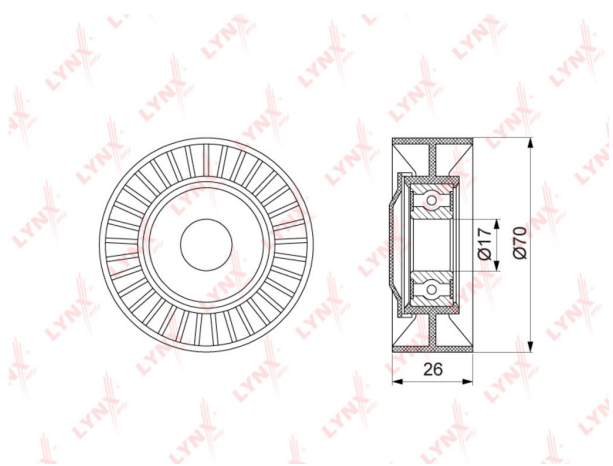

Ролик приводного ремня TOYOTA Auris (07-) натяжителя LYNX

Код для заказа: **847140**Артикул: **PB5375**

O3 1249.5

O2 1274.49

O1 1299.98

P3 1800

Характеристики

Код для заказа	847140
Артикулы	27557, 16620-22013
Каталожная группа	Двигатель, ..Двигатель
Ширина, м	0.09
Высота, м	0.05
Длина, м	0.09
Вес, кг	0.15
Код ТН ВЭД	8483508000