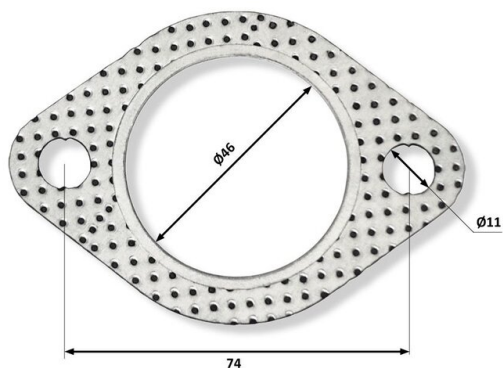

## Прокладка HYUNDAI Coupe (01-) выхлопной системы CBD

Код для заказа: **846780**

Артикул: **CBD605.084**

**CBD Выхлопные Системы**

АРТИКУЛ  
**CBD605.084**

Прокладка приемной трубы Hyundai-Kia  
Аналог: 28750-38300 HYUNDAI/KIA  
Применяемость: HYUNDAI TUCSON, SANTA FE, SONATA, GRANDEUR  
Материал: перфорированная жесть, высокотемпературный уплотнительный материал

O3 96.99  
O2 98.21  
O1 99.43  
P3 155

### Характеристики

Код для заказа	846780
Артикулы	28750-38300
Каталожная группа	Двигатель, ..Система выпуска газов двигателя
Ширина, м	0.14
Высота, м	0.002
Длина, м	0.15
Вес, кг	0.015