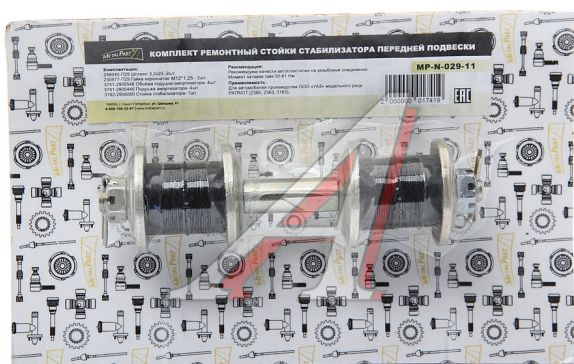

## Стойка стабилизатора УАЗ-3163 переднего в сборе METALPART

Код для заказа: **846721**

Артикул: **MP-N-029-11**

O3 591.09

O2 630.74

O1 639.89

P3 750

### Характеристики

Код для заказа	846721
Артикулы	3162-2906060 СБ, 3162-2906060
Каталожная группа	Ходовая часть, ..Подвеска автомобиля
Ширина, м	0.06
Высота, м	0.19
Длина, м	0.265
Вес, кг	0.63
Код ТН ВЭД	8708805509