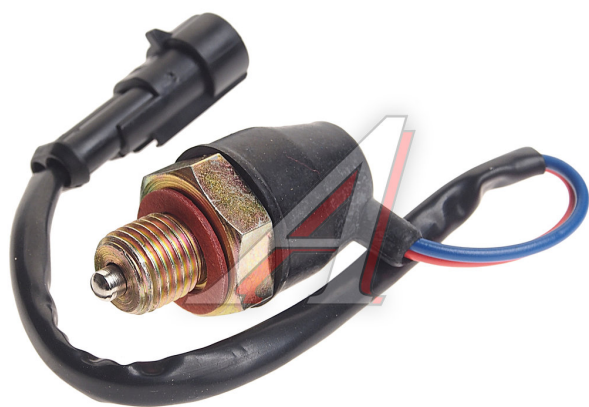

Выключатель заднего хода УАЗ-3741, 3151 5-ти ст. METALPART

Код для заказа: **846708**

Артикул: **MP-255-1702050**

ОЗ 350.14

О2 371.49

О1 376.98

РЗ 390

Характеристики

Код для заказа	846708
Артикулы	315195-1702050/ 315195-1702050-00/ 315195170205000/ 255-1702050
Каталожная группа	Трансмиссия, ..Коробка передач
Ширина, м	0.045
Высота, м	0.03
Длина, м	0.113
Вес, кг	0.1
Код ТН ВЭД	8536501906