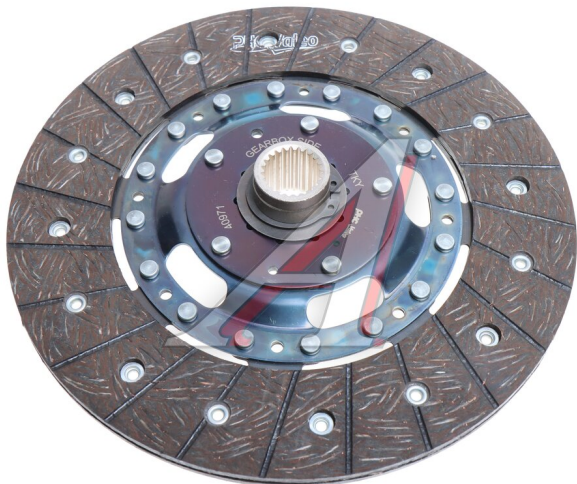

Диск сцепления CHEVROLET Captiva VALEO PHC

Код для заказа: **846467**

Артикул: **40971**

ОЗ 4167.52
О2 4239.5
О1 4275.49
РЗ 5400

Характеристики

Код для заказа	846467
Артикулы	DW-69/ 40971, 96899522
Каталожная группа	Трансмиссия, ..Сцепление
Ширина, м	0.08
Высота, м	0.05
Длина, м	0.17
Вес, кг	0.6
Код ТН ВЭД	8708939009