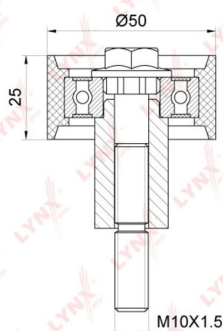

Ролик ГРМ SKODA Octavia (13-15) направляющий LYNX

Код для заказа: **846447**

Артикул: **PB3152**

O3 1268.88

O2 1294.26

O1 1320.14

P3 1850

Характеристики

Код для заказа	846447
Артикулы	PB-3152, 04E109244B
Каталожная группа	Двигатель, ..Двигатель
Ширина, м	0.09
Высота, м	0.06
Длина, м	0.09
Вес, кг	0.25
Код ТН ВЭД	8483508000

Параметры

Не обновлять цены на WB Да

Производитель LYNX