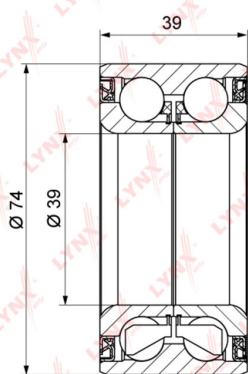

## Подшипник ступицы CHEVROLET Lacetti (03-), Rezzo (00-) передней LYNX

Код для заказа: **845719**Артикул: **WB1246**

О3 1942.08  
О2 1980.92  
О1 2020.54  
Р3 2985

### Характеристики

Код для заказа	845719
Артикулы	96995000
Каталожная группа	Ходовая часть, ..Колеса и ступицы
Ширина, м	0.09
Высота, м	0.04
Длина, м	0.09
Вес, кг	0.4
Код ТН ВЭД	8482200009