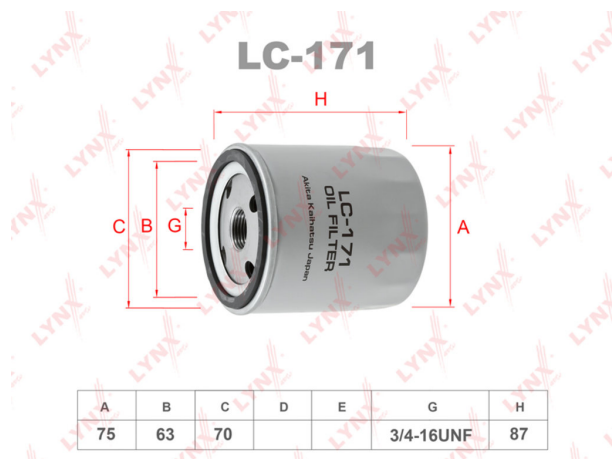

## Фильтр масляный FIAT LYNX

Код для заказа: **845146**

Артикул: **LC171**

O3 369.24

O2 376.62

O1 384.16

P3 540

### Характеристики

Код для заказа 845146

Артикулы LC-171, 82342881

Каталожная группа Двигатель, ..Двигатель