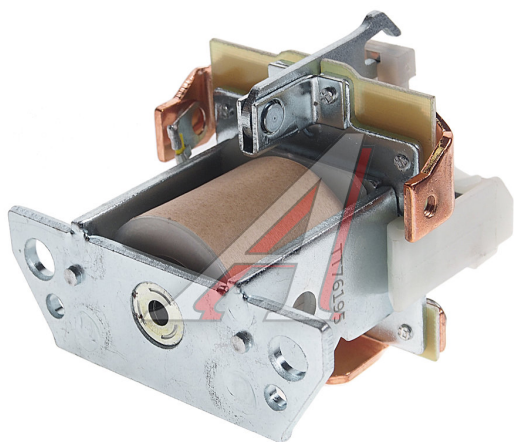

# Реле втягивающее DAF MERCEDES MAN SCANIA VOLVO (модуль управления одноконтактный) TESLA TECHNICS

Код для заказа: **845020**

Артикул: **ТТ76195**

ОЗ 1414.02  
О2 1467  
О1 1520.04  
РЗ 1545