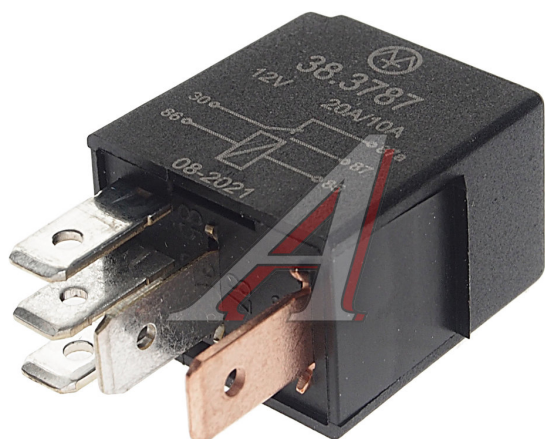

## Реле электромагнитное ВА3-1118 12V 5 контактов 20/10А переключающее ЭНЕРГОМАШ

Код для заказа: **844262**

Артикул: **38.3787**

ОЗ 202.52

О2 204.96

О1 208.01

РЗ 255

### Характеристики

Код для заказа	844262
Артикулы	
Каталожная группа	Электрооборудование, ..Электрооборудование
Ширина, м	0.03
Высота, м	0.03
Длина, м	0.05
Вес, кг	0.01
Код ТН ВЭД	8536419000
ОКПД2	27.12.24