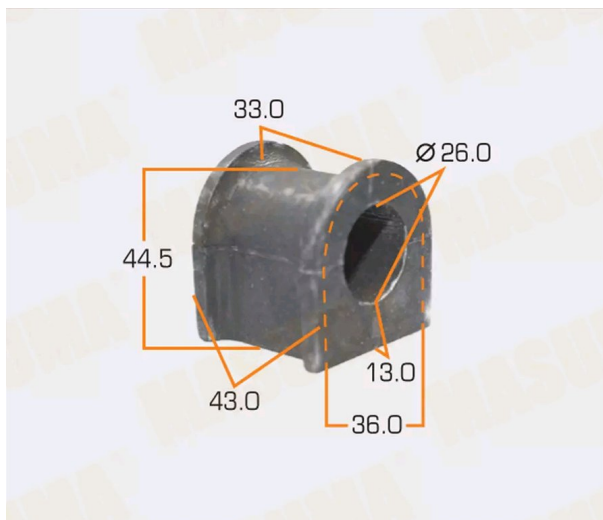

Втулка стабилизатора SUZUKI Grand Vitara переднего MASUMA

Код для заказа: **844156**

Артикул: **MP1044**

ОЗ 176.9

О2 192.76

О1 216.55

РЗ 240

Характеристики

Код для заказа 844156

Артикулы

Каталожная группа Ходовая часть, ..Подвеска автомобиля

Параметры

Производитель MASUMA

Территория отгрузки

Все склады **0 шт.** Склад

Другие склады и магазины партнера