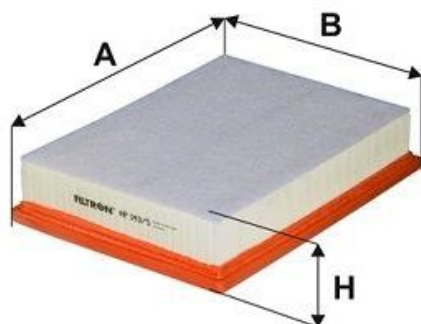

Фильтр воздушный TOYOTA Land Cruiser Prado (09-) FILTRON

Код для заказа: **844119**

Артикул: **AP143/5**

AP 143/5

Длина [мм]	320
Ширина [мм]	236
Высота [мм]	61

SVHC Не содержит веществ SVHC!

O3 1251
O2 1283.04
O1 1315.02
P3 1660