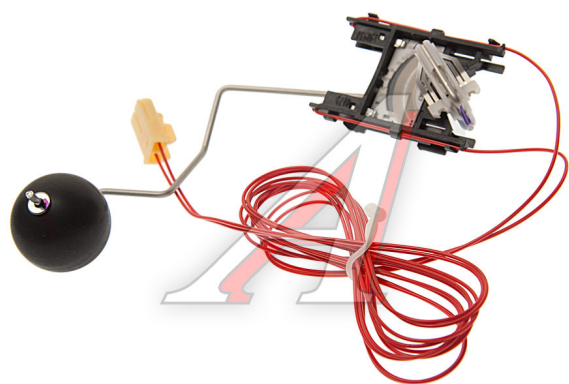

Датчик уровня топлива VOLVO S60, S80, V70 BOSCH

Код для заказа: **843987**

Артикул: **1582980014**

ОЗ 2612.02

О2 2638.25

О1 2638.25

РЗ 3100

Характеристики

Код для заказа	843987
Артикулы	30742663
Каталожная группа	Электрооборудование, ..Приборы и датчики
Ширина, м	0.13
Высота, м	0.08
Длина, м	0.19
Вес, кг	0.04
Код ТН ВЭД	9026108900

Параметры

Производитель BOSCH