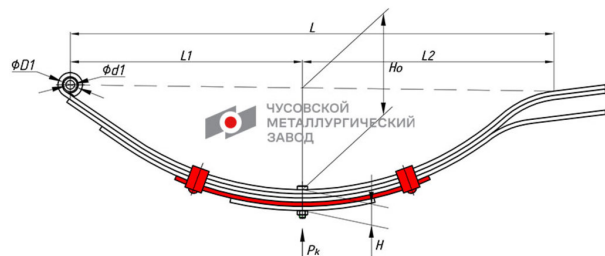

Лист рессоры прицепа легкового №4 ЧМЗ

Код для заказа: **843908**

Артикул: **450604AL-2912050**

Технические данные / Technical data

Лист №4 рессоры 450605AL-2912012-10	
Сечение, мм	44 x 6
Длина, мм	370
Вес, кг	0,8
Марка стали	60С2А
Оригинальный номер OEM	-

О3 631.35

О2 650.87

О1 671

Р3 770

Характеристики

Код для заказа	843908
Артикулы	450604AL-2912104-10
Каталожная группа	Ходовая часть, ..Подвеска автомобиля
Ширина, м	0.044
Высота, м	0.005
Длина, м	0.37
Вес, кг	0.8