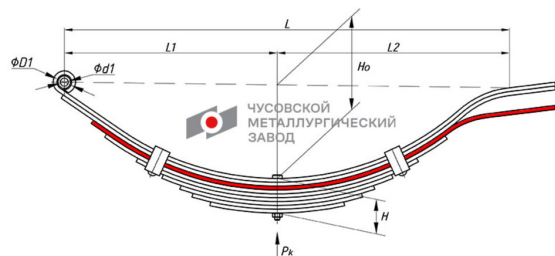

Лист рессоры прицепа легкового №3 ЧМЗ

Код для заказа: **843907**

Артикул: **450604AL-2912103**

Технические данные / Technical data

Лист №3 рессоры 450609AL-2912012-10	
Сечение, мм	44 x 6
Длина, мм	770
Вес, кг	1,6
Марка стали	60С2А
Оригинальный номер OEM	-

О3 972.95

О2 1002.23

О1 1032.73

Р3 1130

Характеристики

Код для заказа	843907
Артикулы	450604AL-2912103-10
Каталожная группа	Ходовая часть, ..Подвеска автомобиля
Ширина, м	0.044
Длина, м	0.77
Вес, кг	1.6

Параметры