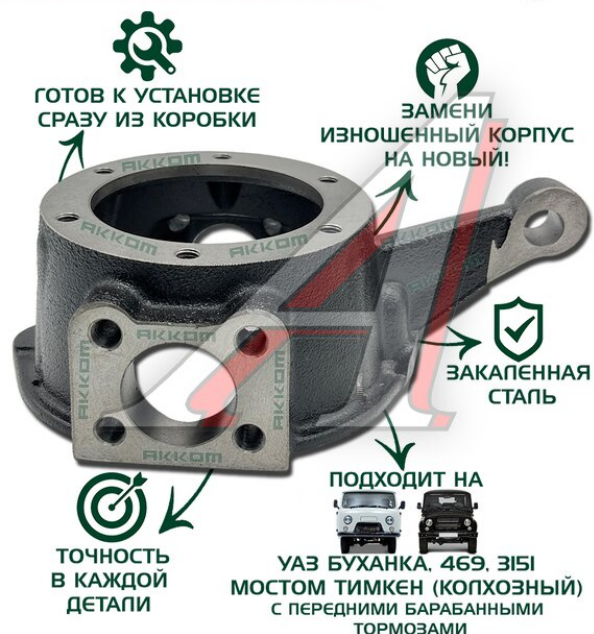

## Корпус УАЗ-3151, 3741 кулака поворотного правый АККОМ

Код для заказа: **843705**

Артикул: **045200-2304040-95**

О3 3921.08

О2 4013.19

О1 4072.97

Р3 4170

### Характеристики

Код для заказа 843705

Артикулы 452-2304040-95/ 045200-2304040-95/ 045200230404095, 452-2304040-12

Каталожная группа Трансмиссия, ..Мост передний ведущий