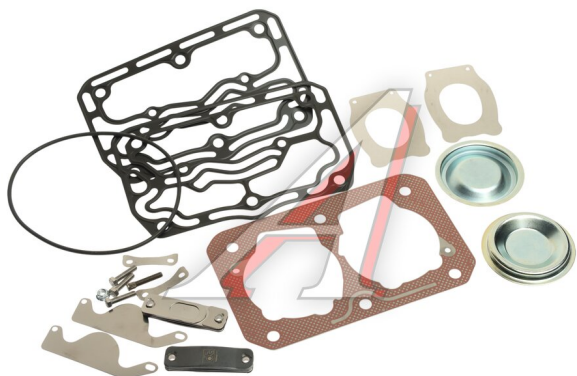

## Ремкомплект RENAULT Premium, Magnum компрессора (прокладки, клапана) DT

Код для заказа: **843416**

Артикул: **6.91410**

ОЗ 3819.21

О2 3885.7

О1 3918.03

РЗ 5000

### Характеристики

Код для заказа	843416
Артикулы	WSK107, 5001859253
Каталожная группа	Механизмы управления, ..Тормоза
Ширина, м	0.15
Высота, м	0.05
Длина, м	0.24
Вес, кг	0.361
Код ТН ВЭД	8708999709