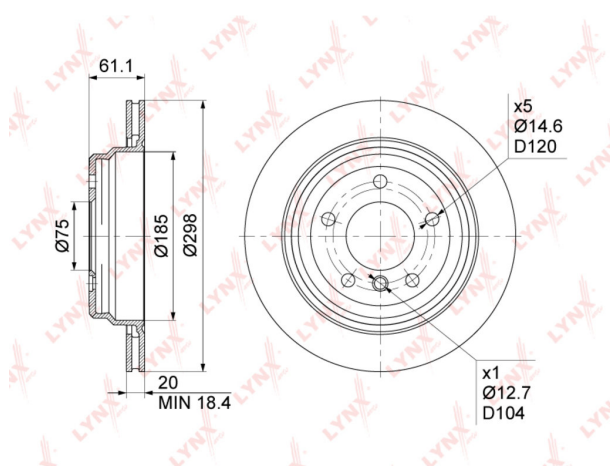

# Диск тормозной BMW 5 (E39) (96-) задний (1шт.) LYNX

Код для заказа: **842594**Артикул: **BN1010**

O3 2939.64

O2 2998.43

O1 3058.4

P3 3400