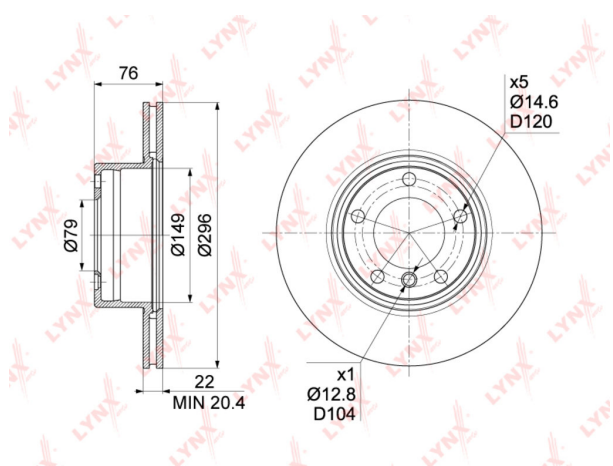

Диск тормозной BMW 5 (E39) (96-) передний (1шт.) LYNX

Код для заказа: **842593**

Артикул: **BN1002**

O3 3396.6

O2 3464.53

O1 3533.82

P3 4500

Характеристики

Код для заказа 842593

Артикулы DF2769, 34116767061

Каталожная группа Механизмы управления, ..Тормоза

Параметры

Не обновлять цены на WB Да

Производитель LYNX

Территория отгрузки

Все склады **0 шт.** Склад