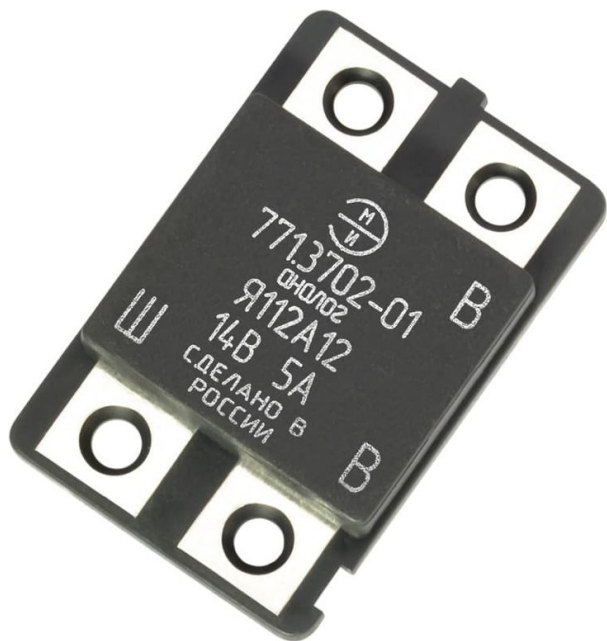

Реле регулятор напряжения МОСКВИЧ, ЗИЛ ЭМИ

Код для заказа: **842506**Артикул: **771.3702-01**

О3 187.88
О2 190.93
О1 193.37
Р3 225

Характеристики

Код для заказа	842506
Артикулы	Я112А12
Каталожная группа	Электрооборудование, ..Электрооборудование
Ширина, м	0.04
Высота, м	0.01
Длина, м	0.07
Вес, кг	0.03
Код ТН ВЭД	8536419000
ОКПД2	27.12.24