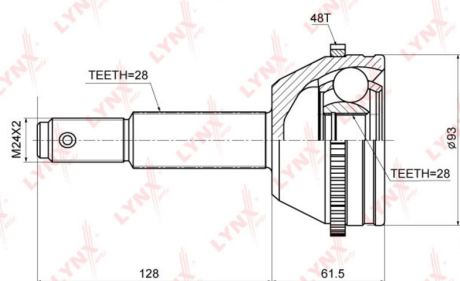

## ШРУС наружный FORD Transit (06-) комплект LYNX

Код для заказа: **842399**

Артикул: **CO3668A**

ОЗ 3720.96

О2 3795.38

О1 3871.29

РЗ 4600

### Характеристики

Код для заказа	842399
Артикулы	25181, 1496580
Каталожная группа	Трансмиссия, ..Передача карданная
Ширина, м	0.12
Высота, м	0.26
Длина, м	0.12
Вес, кг	3
Код ТН ВЭД	8708509909