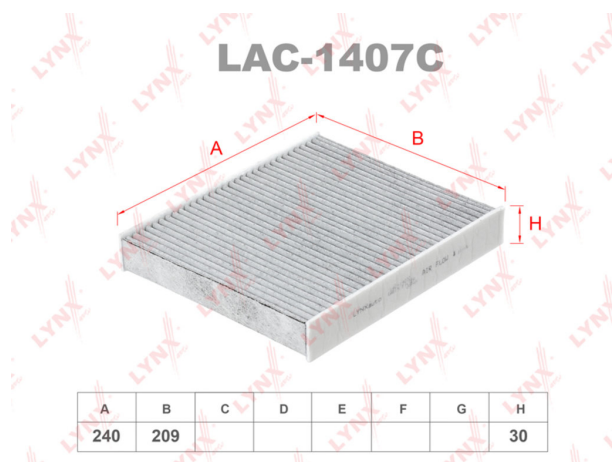

## Фильтр воздушный салона FORD Focus, Monedo, Kuga угольный LYNX

Код для заказа: **842258**

Артикул: **LAC1407C**

O3 705.84

O2 719.96

O1 734.36

P3 1100

### Характеристики

Код для заказа 842258

Артикулы LAK220, 1315687

Каталожная группа Кузов, ..Отопление и вентиляция кабины