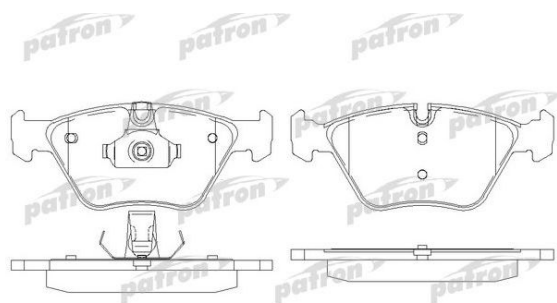

Колодки тормозные BMW 5 (E39) передние (4шт.) PATRON

Код для заказа: **842055**

Артикул: **PBP1073**

Сторона установки	передний мост
ограничение производителя	ATE
Толщина [мм]	20
Длина [мм]	155.4
Высота [мм]	63,6
Датчик износа	подготовлено для датчика износа колодок

O3 1629.96

O2 1629.96

O1 1629.96

P3 1700

Характеристики

Код для заказа	842055
Артикулы	GDB1264/ GDB1404, 34116761278
Каталожная группа	Механизмы управления, ..Тормоза
Ширина, м	0.11
Высота, м	0.08
Длина, м	0.18
Вес, кг	2.086
Код ТН ВЭД	8708309109